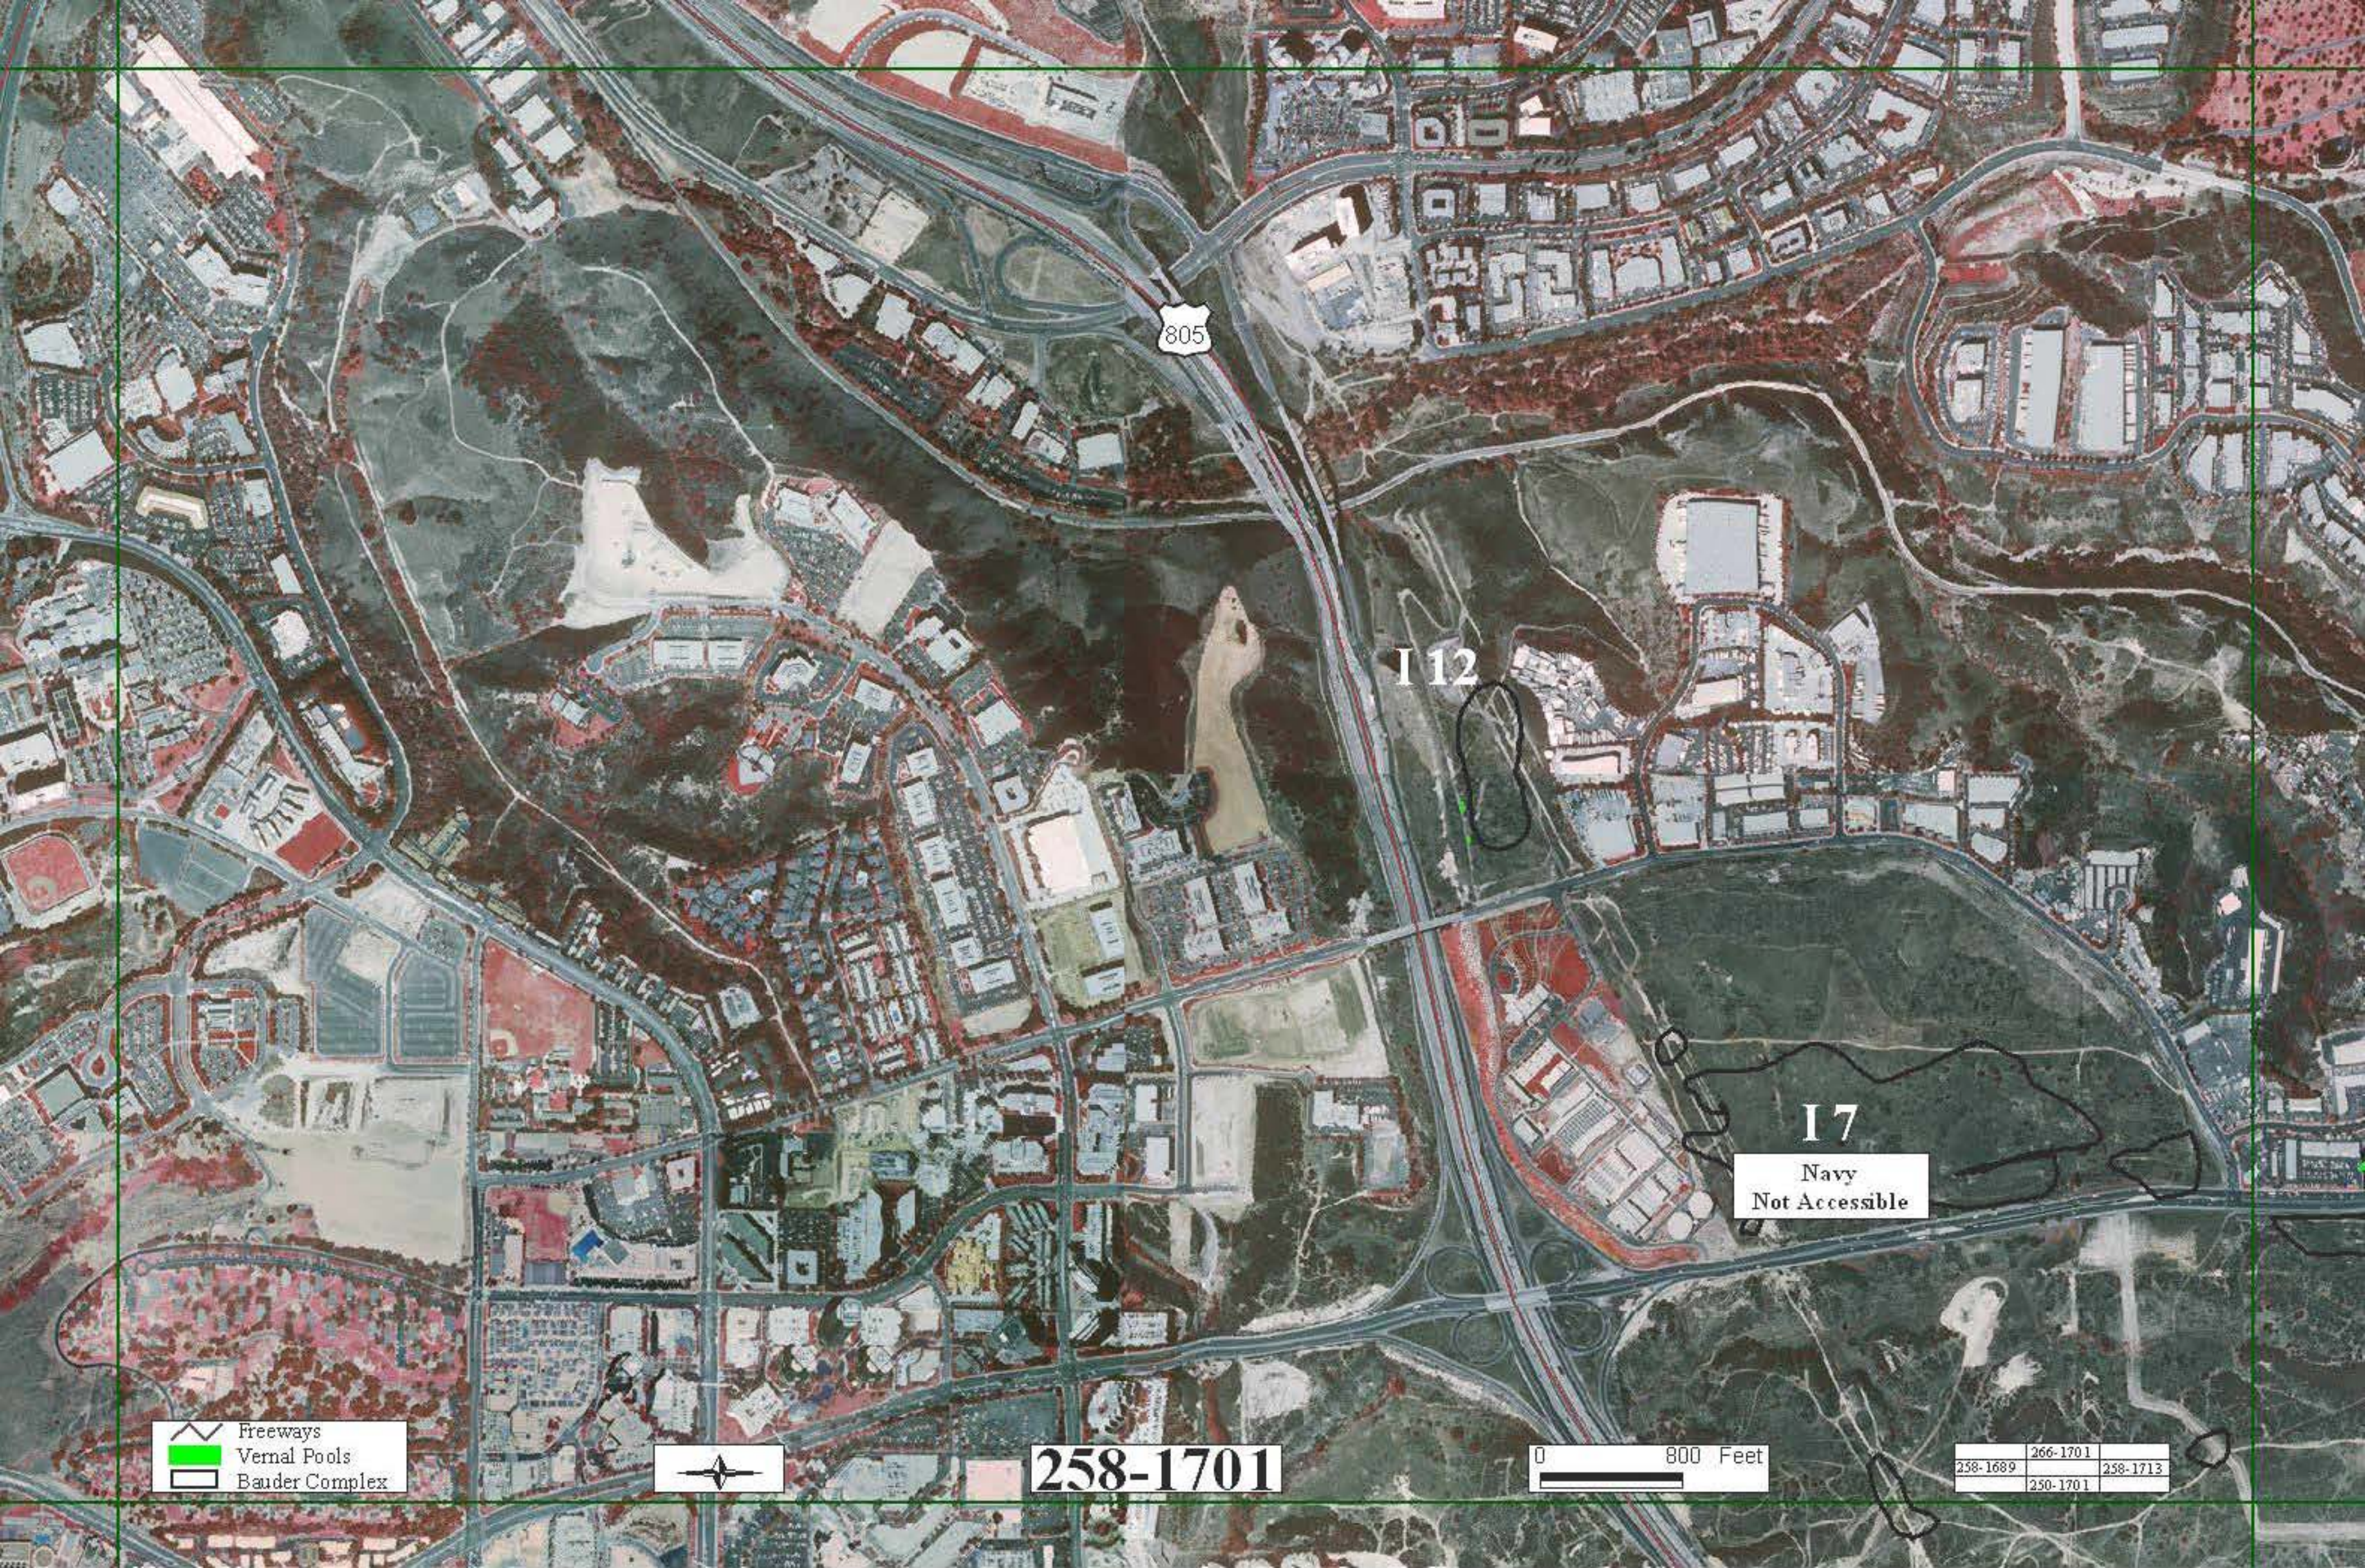

	258-1701	
250-1689		250-1713
	242-1701	

805

I12

I7

Navy
Not Accessible

-  Freeways
-  Vernal Pools
-  Bauder Complex

258-1701

0 800 Feet