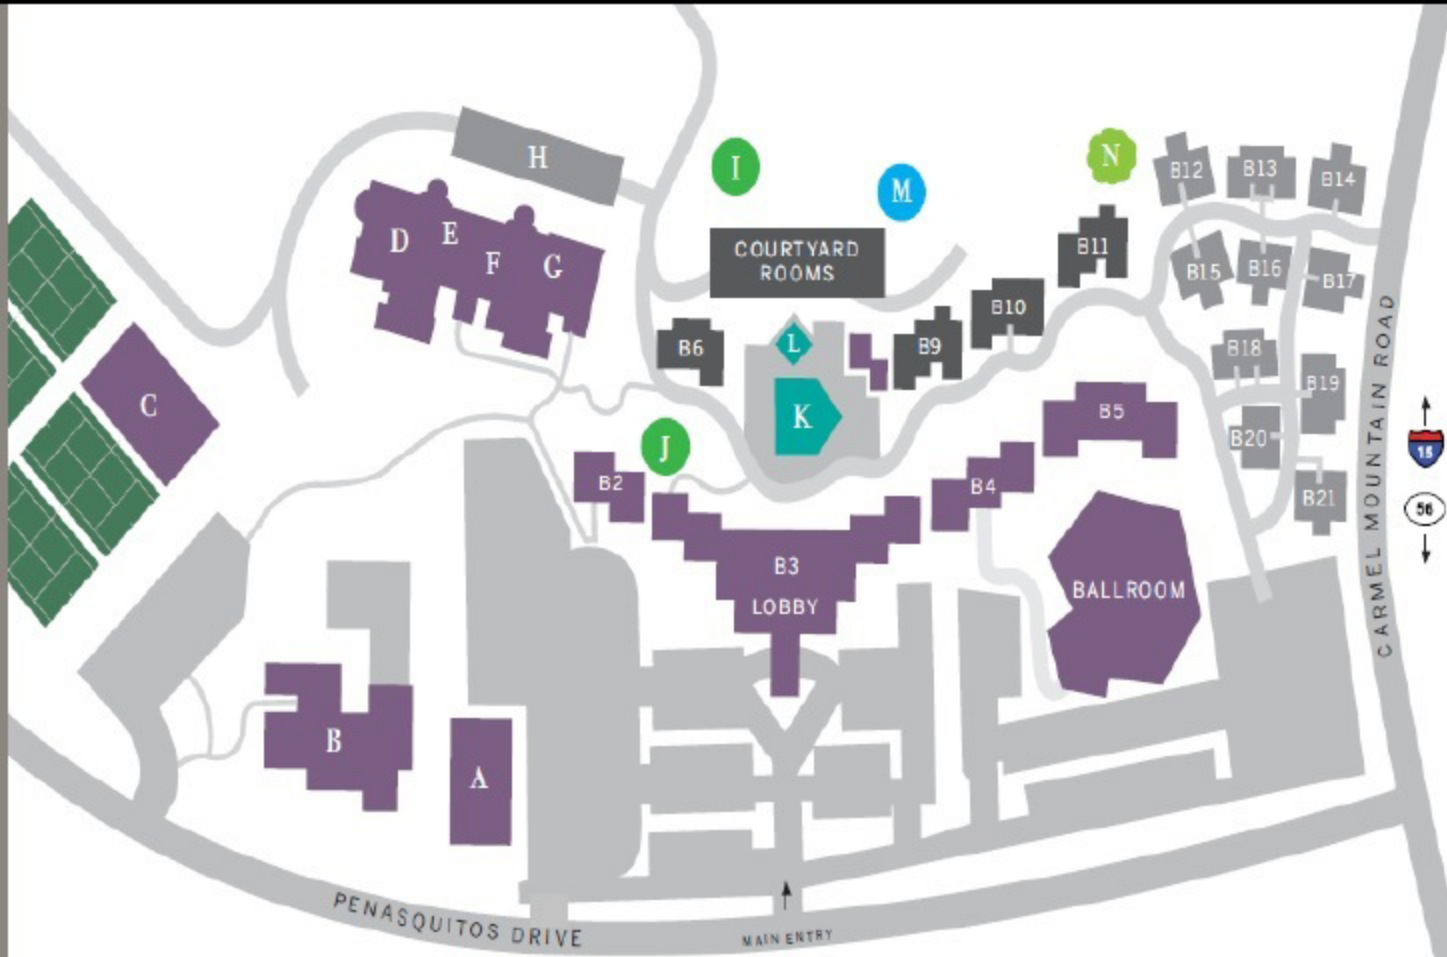

GUEST HOUSES

- B2 - 101-104
- 201-204
- 301-304

- B3 - 105-110
- 205-210
- 305-310
- 116-121
- 216-221
- 316-321

- B4 - 122-127
- 222-227
- 322-327

- B5 - 128-135
- 228-235
- 328-335

COTTAGES

- B6 - 401-404
- B9 - 405-408
- B10 - 409-412
- B11 - 414-417

A - Del Sur & Del Mar

B - HK CLUB

C - PAVILLION

D - ASADO GRILL

E - RANCHO BERNARDO

F - BLACK HORSE PUB

G - Rancho Santa Fe
Fairbanks Ranch
Fairbanks Ranch Patio

H - PALM PATIO

I - SOCIAL EVENT LAWN

J - COURTYARD LAWN

K - POOL

L - SPA TUB

M - POND

N - PET CORRAL

HOTEL karlan

SAN DIEGO

A DCURLETTREE BY HILTON