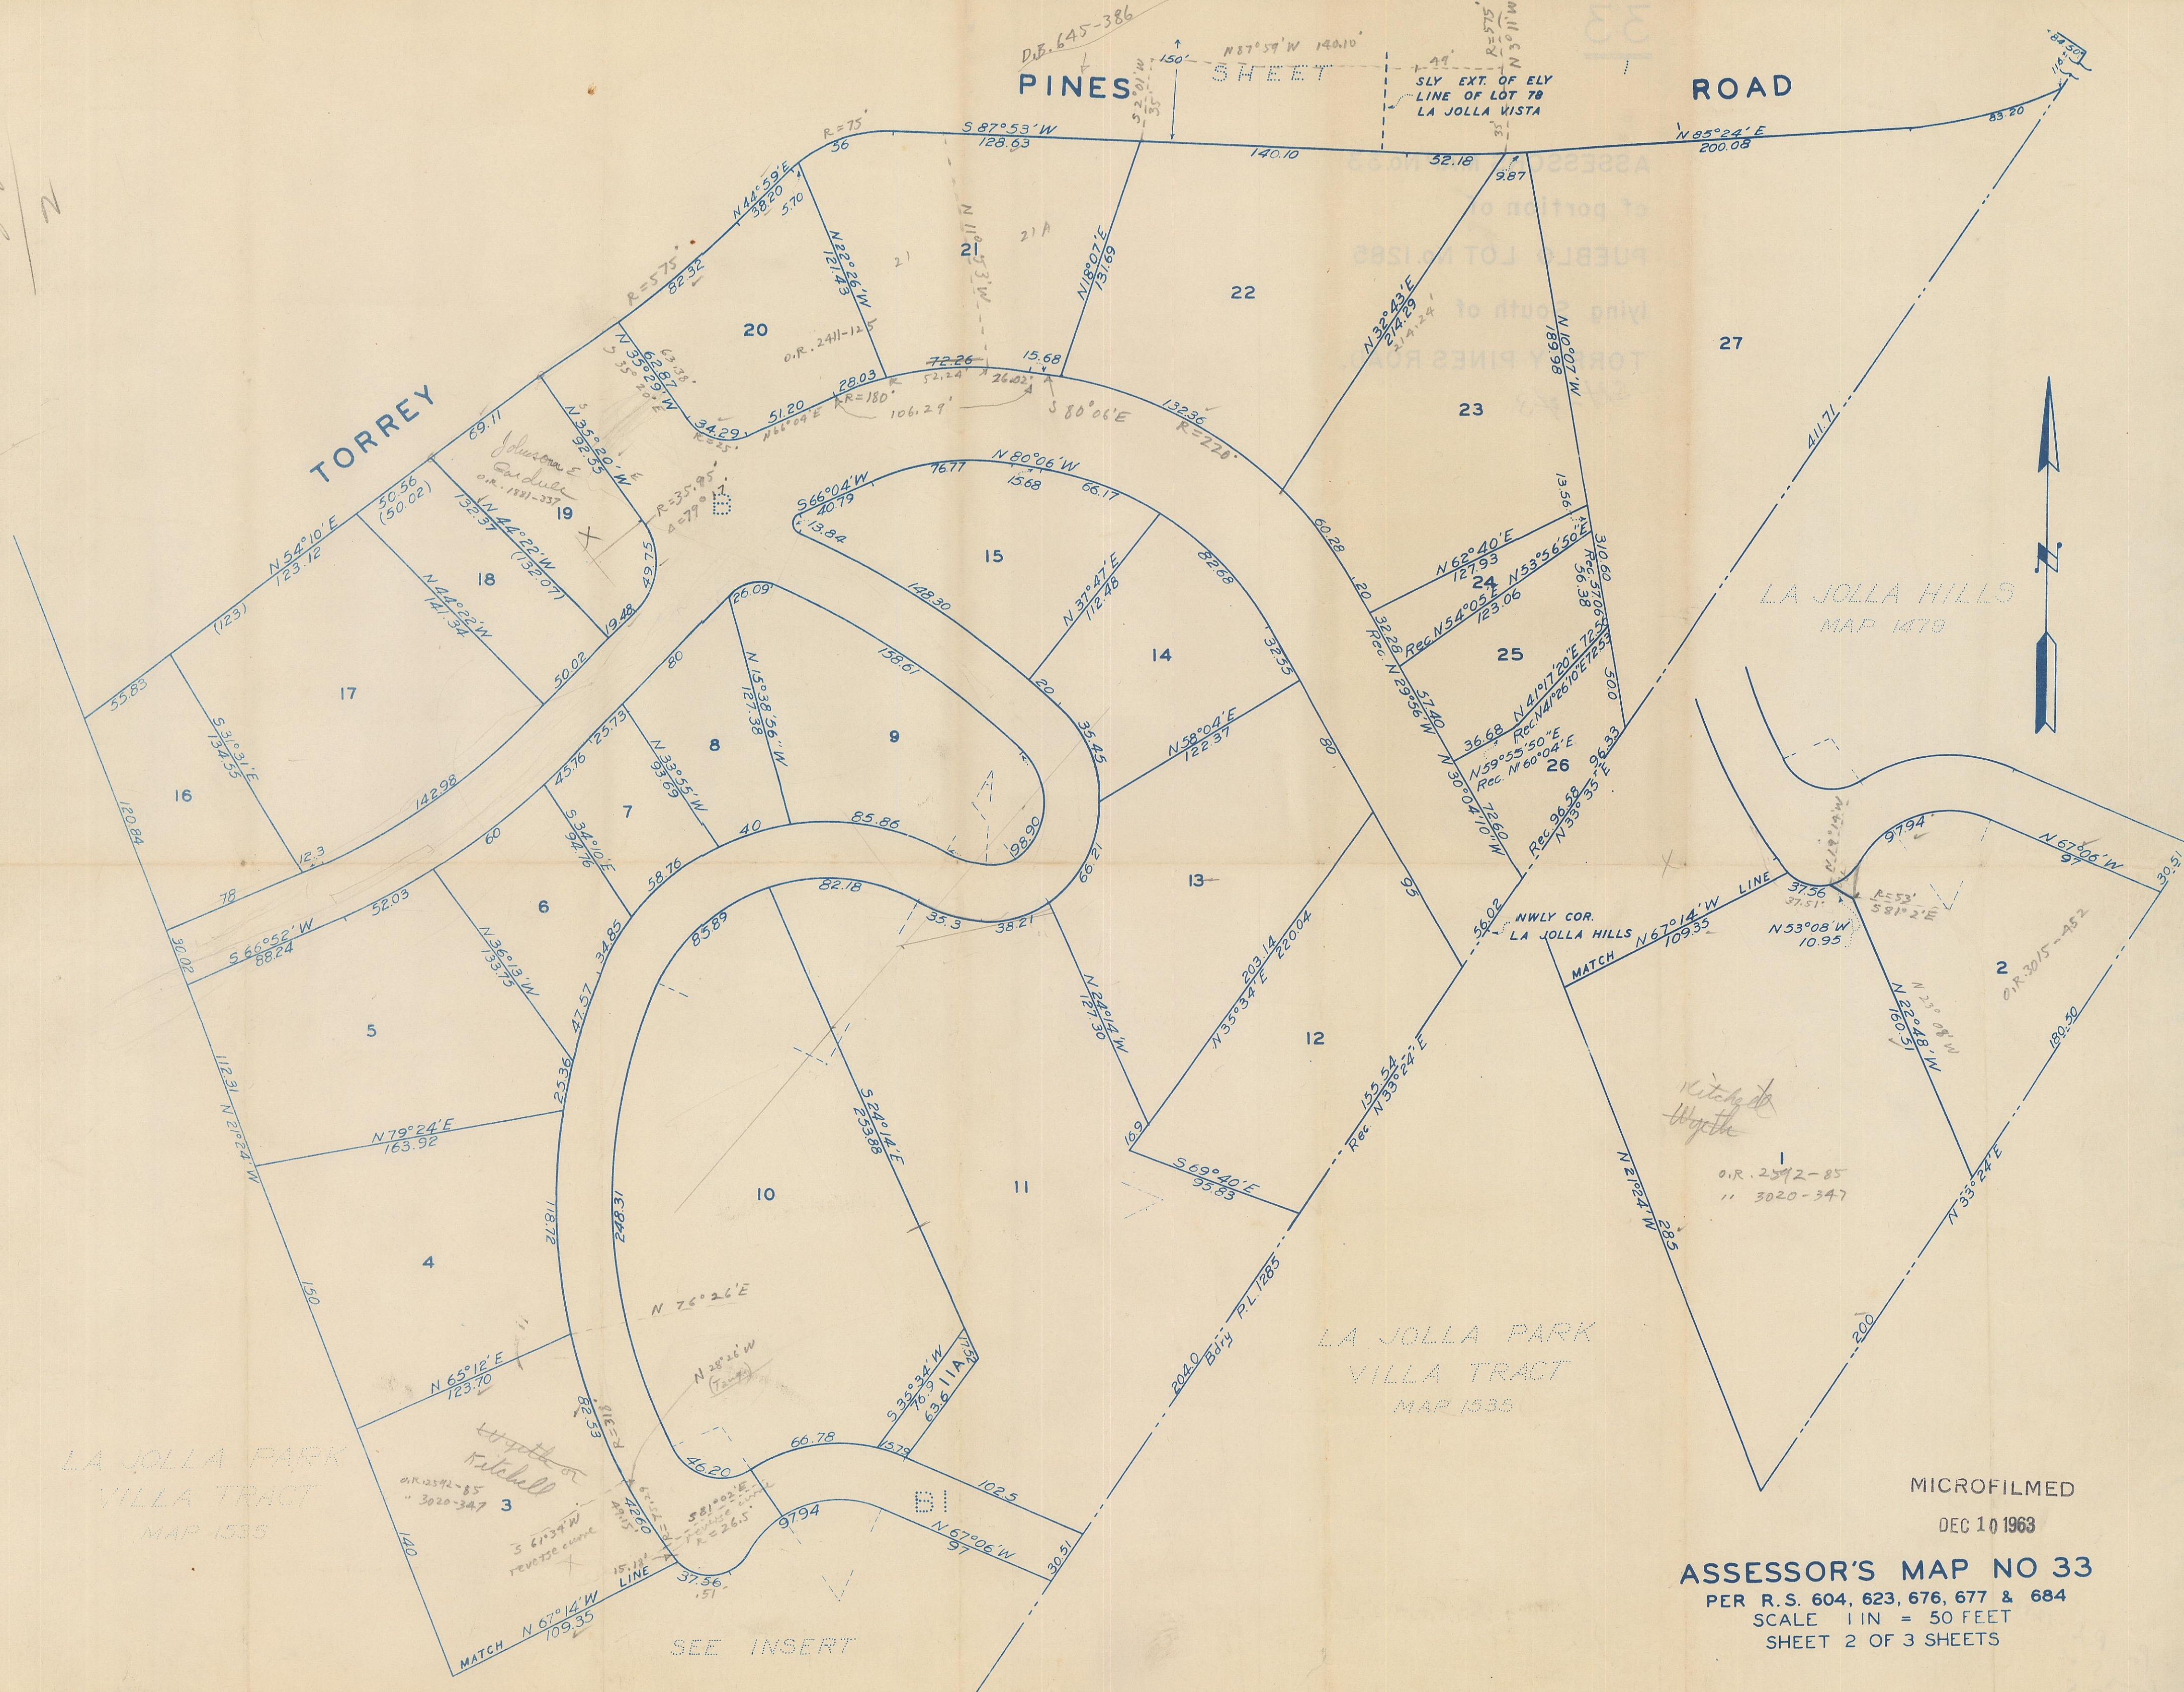

1331.8
55643E
10 16
6659

PACIFIC

OCEAN

DRIVE

ROSELAND DRIVE

SHEET

SPINDRIFT

LA JOLLA VISTA